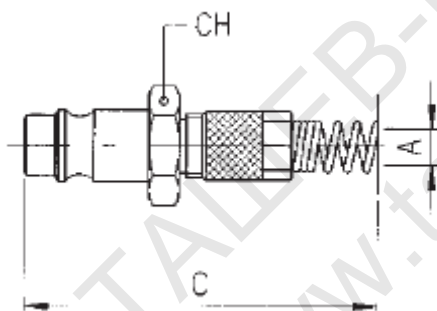

ТЕХНИЧЕСКА ХАРАКТЕРИСТИКА

263

INNESTO CON ATTACCO A CALZAMENTO CON MOLLA - COMPRESSION PLUG WITH SPRING

ЩЕК НИПЕЛ- с пружина

Характеристики:

A	B	C	D	CH	Prezzo Price	Conf. Pack.
6/4	-	124.5	-	13	1.950 / 1.01	25
8/6	-	130	-	13	2.040 / 1.05	25
10/8	-	137.5	-	14	2.200 / 1.14	25
12/10	-	143	-	16		25

размери

бр.опаковка